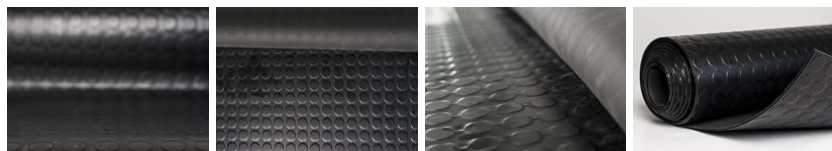

S8 — SBR+ Ťažko  
horľaváGUMOVÁ DEZÉNOVÁ DLÁŽKOVINA S  
PENIAŽKOVÝM VZOROM — S8-N

INTERIÉR	80 +/- 5	Sh A	4 mm	5.9	kg/m <sup>2</sup>
PROSTREDIE	TVRDOŠŤ		HRÚBKA	PLOŠNÁ HMOTNOSŤ	

Spodná strana - otláčok textílie

Gumová krytina na interiérové povrchy. Odolná a nenáročná na údržbu s jednoduchou manipuláciou. S peniažkovým vzorom typ S8, v čiernej farbe. Táto podlahovina je ťažko horľavá podľa EN 13501 C<sub>fl</sub>-s1. V štandardnej hrúbke 4 mm. Váži 5,9 kg/m<sup>2</sup>.

## MOŽNOSTI KONFIGURÁCIE

<b>HRÚBKA</b>	
4 mm	(+/- 0,3 mm)
<b>ŠÍRKA</b>	
1230 mm	(+/- 10 mm)
<b>DĹŽKA</b>	
10 m	(+/- 200 mm)