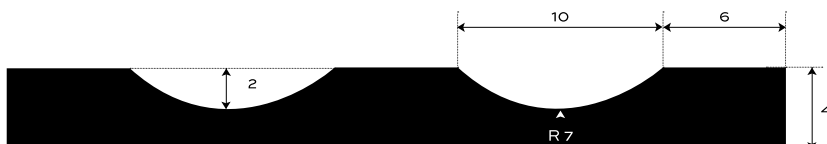

GUMOVÁ DEZÉNOVÁ DLÁŽKOVINA ŠIROKO
RYHOVANÁ — S1-EPDM15

EXTERIÉR	60 +/- 5	Sh A	4	mm	3.7	kg/m²
PROSTREDIE	TVRDOSŤ		HRÚBKBA		PLOŠNÁ HMOTNOSŤ	

Spodná strana - otláčok textílie

DOPLNKOVÁ INFORMÁCIA

Tepelný rozsah -40/+125 °C.

Gumová krytina na interiérové aj exteriérové povrchy. Odolná a nenáročná na údržbu s jednoduchou manipuláciou. V široko ryhovanom dezéne typu S1, teplovzdorná v čiernej farbe. V štandardnej hrúbke 4 mm. Váži 3,5 kg/m². Došpecifikujte v konfigurátore.

MOŽNOSTI KONFIGURÁCIE

HRÚBKBA

4 mm (+/- 0,3 mm)

ŠÍRKA

1200 mm (+/- 10 mm)

1000 mm (+/- 10 mm)

DĹŽKA

10 m (+/- 200 mm)