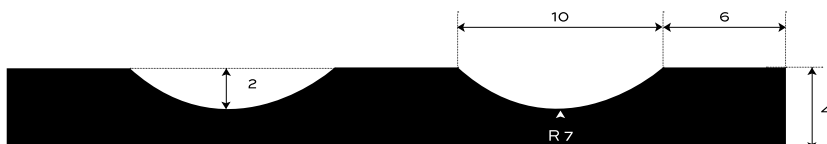

GUMOVÁ DEZÉNOVÁ DLÁŽKOVINA ŠIROKO
RYHOVANÁ OLEJUVZDORNÁ — S1-NBR45

INTERIÉR	65 +/- 5	Sh A	4 mm	4.9	kg/m ²
PROSTREDIE	TVRDOŠŤ		HRÚBKA	PLOŠNÁ HMOTNOSŤ	

Spodná strana - otláčok textílie

DOPLŇKOVÁ INFORMÁCIA

Tepelný rozsah -25/+80 °C, krátkodobo +90 °C.

ODOLNOSŤ

Odolnosť voči zásadám NIE
 Odolnosť voči kyselinám NIE
 Odolnosť voči oleju VYSOKO ODOLNÁ
 Odolnosť voči benzínu MIERNE ODOLNÁ

Gumová krytina na interiérové povrchy. Odolná a nenáročná na údržbu s jednoduchou manipuláciou. V široko ryhovanom dezéne typu S1, olejvzdorná v čiernej farbe. V štandardnej hrúbke 4 mm. Váži 4,8 kg/m². Došpecifikujte v konfigurátore.

MOŽNOSTI KONFIGURÁCIE

HRÚBKA

4 mm (+/- 0,3 mm)

ŠÍRKA

1200 mm (+/- 10 mm)

1000 mm (+/- 10 mm)

DĹŽKA

10 m (+/- 200 mm)