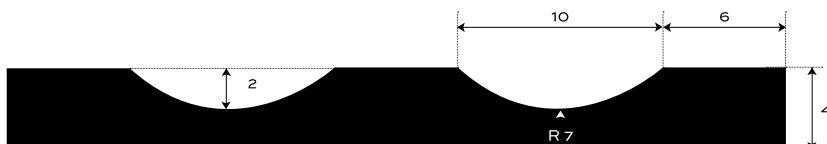

GUMOVÁ DEZÉNOVÁ DLÁŽKOVINA ŠIROKO
RYHOVANÁ — S1-SBR-STD

INTERIÉR	80 +/- 5	Sh A	4 mm	4.7	kg/m ²
PROSTREDIE	TVRDOŠŤ		HRÚBKVA	PLOŠNÁ HMOTNOSŤ	

Spodná strana - otláčok textílie

DOPLNKOVÁ INFORMÁCIA

Pre lepenie na betónový podklad odporúčame lepidlo CHEMOS TR21, výrobca CHEMOS Slovakia spol. s.r.o.
Tepelný rozsah -25/+80 °C

ODOLNOSŤ

Odolnosť voči vplyvom počasia	NIE
Odolnosť voči ozónu	NIE
Odolnosť voči UV žiareniu	NIE
Odolnosť voči zásadám	NIE
Odolnosť voči kyselinám	NIE
Odolnosť voči oleju	NIE
Odolnosť voči benzínu	NIE

Gumová krytina na interiérové povrchy. Odolná a nenáročná na údržbu s jednoduchou manipuláciou. V široko ryhovanom dezéne typu S1, v základnom prevedení v čiernej farbe. V štandardnej hrúbke 4 mm. Váži 4,8 kg/m². Došpecifikujte v konfigurátore.

MOŽNOSTI KONFIGURÁCIE

HRÚBKVA	
4 mm	(+/- 0,3 mm)
ŠÍRKA	
1200 mm	(+/- 10 mm)
1000 mm	(+/- 10 mm)
DĹŽKA	
10 m	(+/- 200 mm)