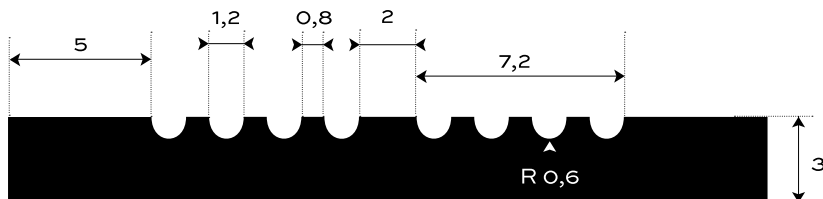

GUMOVÁ DEZÉNOVÁ DLÁŽKOVINA JEMNE
RYHOVANÁ — S2-EPDM96

EXTERIÉR	80 +/- 5	Sh A	3	mm	3,5	kg/m²
PROSTREDIE	TVRDOŠŤ		HRÚBKVA		PLOŠNÁ HMOTNOSŤ	

Spodná strana - otláčok textílie

DOPLNKOVÁ INFORMÁCIA

Tepelný rozsah -40/+100 °C.

Gumová krytina na interiérové aj exteriérové povrchy. Odolná a nenáročná na údržbu s jednoduchou manipuláciou. V jemne ryhovanom dezéne typu S2, teplovzdorná v čiernej farbe. V štandardnej hrúbke 3 mm. Váži 3,4 kg/m². Došpecifikujte v konfigurátore.

MOŽNOSTI KONFIGURÁCIE

HRÚBKVA

3 mm (+/- 0,3 mm)

ŠÍRKA

1200 mm (+/- 10 mm)

1000 mm (+/- 10 mm)

DĹŽKA

10 m (+/- 200 mm)