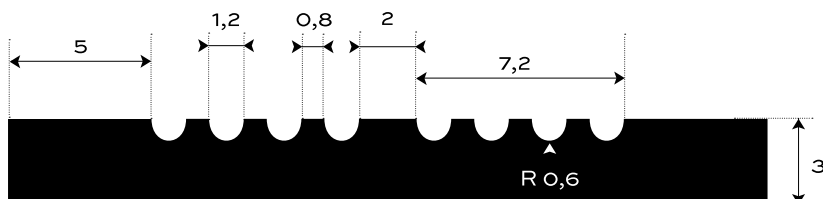

GUMOVÁ DEZÉNOVÁ DLÁŽKOVINA JEMNE
RYHOVANÁ OLEJUVZDORNÁ - S2-NBR45

INTERIÉR	65 +/- 5	Sh A	3	mm	4.6	kg/m ²
PROSTREDIE	TVRDOŠŤ		HRÚBKVA		PLOŠNÁ HMOTNOSŤ	

Spodná strana - otláčok textílie

DOPLNKOVÁ INFORMÁCIA

Tepelný rozsah -25/+80 °C, krátkodobu +90 °C.

ODOLNOSŤ

Odolnosť voči zásadám NIE
 Odolnosť voči kyselinám NIE
 Odolnosť voči oleju VYSOKO ODOLNÁ
 Odolnosť voči benzínu MIERNE ODOLNÁ

Gumová krytina na interiérové povrchy. Odolná a nenáročná na údržbu s jednoduchou manipuláciou. V jemne ryhovanom dezéne typu S2, olejuzdorná v čiernej farbe. V štandardnej hrúbke 3 mm. Váži 4,6 kg/m². Došpecifikujte v konfigurátore.

MOŽNOSTI KONFIGURÁCIE

HRÚBKVA

3 mm (+/- 0,3 mm)

ŠÍRKA

1200 mm (+/- 10 mm)

1000 mm (+/- 10 mm)

DĹŽKA

10 m (+/- 200 mm)