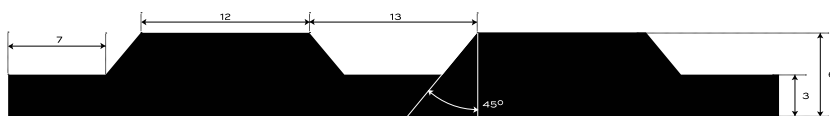

GUMOVÁ DEZÉNOVÁ DLÁŽKOVINA ŠIROKO
RYHOVANÁ — S4-EPDM96

EXTERIÉR	80 +/- 5	Sh A	6	mm	6.4	kg/m²
PROSTREDIE	TVRDOŠŤ		HRÚBKÁ		PLOŠNÁ HMOTNOSŤ	

Spodná strana - otláčok textílie

DOPLNKOVÁ INFORMÁCIA

Tepelný rozsah -40/+100 °C.

Gumová krytina na interiérové aj exteriérové povrchy. Odolná a nenáročná na údržbu s jednoduchou manipuláciou. V široko ryhovanom dezéne typu S4, teplovzdorná v čiernej farbe. V štandardnej hrúbke 6 mm. Váži 6,2 kg/m². Došpecifikujte v konfigurátore.

MOŽNOSTI KONFIGURÁCIE

HRÚBKÁ	
6 mm	(+/- 0,5 mm)
ŠÍRKA	
1000 mm	(+/- 10 mm)
1200 mm	(+/- 10 mm)
DĹŽKA	
10 m	(+/- 200 mm)