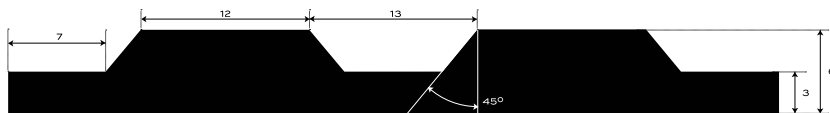

GUMOVÁ DEZÉNOVÁ DLÁŽKOVINA ŠIROKO
RYHOVANÁ OLEJUVZDORNÁ - S4-NBR72

INTERIÉR	70 +/- 5	Sh A	6	mm	6.4	kg/m ²
PROSTREDIE	TVRDOŠŤ		HRÚBKVA		PLOŠNÁ HMOTNOSŤ	

Spodná strana - otláčok textílie

DOPLNKOVÁ INFORMÁCIA

Gumová krytina na interiérové povrchy. Odolná a nenáročná na údržbu s jednoduchou manipuláciou. V široko ryhovanom dezéne typu S4, olejuzdorná v čiernej farbe. V štandardnej hrúbke 6 mm. Váži 6,2 kg/m². Došpecifikujte v konfigurátore.

MOŽNOSTI KONFIGURÁCIE

HRÚBKVA	
6 mm	(+/- 0,5 mm)
ŠÍRKA	
1200 mm	(+/- 10 mm)
1000 mm	(+/- 10 mm)
DĹŽKA	
10 m	(+/- 200 mm)

GUMOVÁ DEZÉNOVÁ DLÁŽKOVINA ŠIROKO RYHOVANÁ OLEJUVZDORNÁ - S4-NBR72

7672 HODNOTY NAPUČIAVANIA