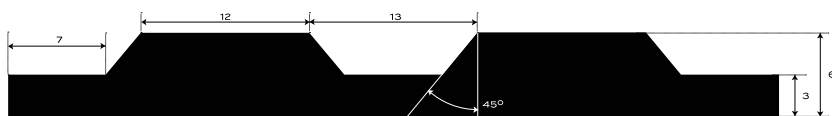

GUMOVÁ DEZÉNOVÁ DLÁŽKOVINA ŠIROKO
RYHOVANÁ — S4-SBR76

INTERIÉR	80 +/- 5 Sh A	5-6 mm	5.9-7.4 kg/m²
PROSTREDIE	TVRDOŠŤ	HRÚBKVA	PLOŠNÁ HMOTNOSŤ

Spodná strana - otláčok textílie

ODOLNOSŤ

Odolnosť voči oderu	VYSOKO ODOLNÁ
Odolnosť voči vplyvom počasia	NIE
Odolnosť voči ozónu	NIE
Odolnosť voči UV žiareniu	NIE
Odolnosť voči zásadám	NIE
Odolnosť voči kyselinám	NIE
Odolnosť voči oleju	NIE
Odolnosť voči benzínu	NIE

Gumová krytina na interiérové povrchy. Odolná a nenáročná na údržbu s jednoduchou manipuláciou. Široko ryhovaná typ S4, v čiernej farbe. V štandardnej hrúbke 6 mm. Váži 6,3 kg/m².

MOŽNOSTI KONFIGURÁCIE

HRÚBKVA

5 mm (+/- 0,5 mm)

6 mm (+/- 0,5 mm)

ŠÍRKA

1230 mm (+/- 10 mm)

DĹŽKA

10 m (+/- 200 mm)