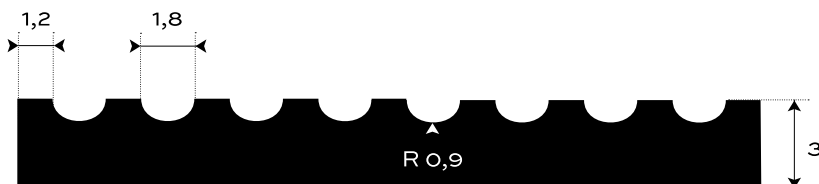

GUMOVÁ DEZÉNOVÁ DLÁŽKOVINA JEMNE
RYHOVANÁ — S5-EPDM95

EXTERIÉR	70 +/- 5	Sh A	0	MPa	3	mm	3.5	kg/m²
PROSTREDIE	TVRDOŠŤ		PEVNOSŤ V ŤAHU		HRÚBKVA		PLOŠNÁ HMOTNOSŤ	

Spodná strana - otláčok textílie

DOPLNKOVÁ INFORMÁCIA

Gumová krytina na interiérové aj exteriérové povrchy. Odolná a nenáročná na údržbu s jednoduchou manipuláciou. V jemne ryhovanom dezéne typu S5, teplotvzdorná v čiernej farbe. V štandardnej hrúbke 3 mm. Váži 3,4 kg/m². Došpecifikujte v konfigurátore.

MOŽNOSTI KONFIGURÁCIE

HRÚBKVA

3 mm (+/- 0,3 mm)

ŠÍRKA

1200 mm (+/- 10 mm)

1000 mm (+/- 10 mm)

DĹŽKA

10 m (+/- 200 mm)