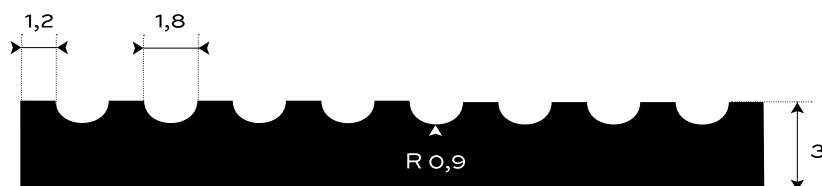

GUMOVÁ DEZÉNOVÁ DLÁŽKOVINA JEMNE
RYHOVANÁ — S5-EPDM96

EXTERIÉR	80 +/- 5	Sh A	3	mm	3.5	kg/m²
PROSTREDIE	TVRDOŠŤ		HRÚBKVA		PLOŠNÁ HMOTNOSŤ	

Spodná strana - otláčok textílie

DOPLNKOVÁ INFORMÁCIA

Tepelný rozsah -40/+100 °C.

Gumová krytina na interiérové aj exteriérové povrchy. Odolná a nenáročná na údržbu s jednoduchou manipuláciou. V jemne ryhovanom dezéne typu S5, tepluvzdorná v čiernej farbe. V štandardnej hrúbke 3 mm. Váži 3,4 kg/m². Došpecifikujte v konfigurátore.

MOŽNOSTI KONFIGURÁCIE

HRÚBKVA	
3 mm	(+/- 0,3 mm)
ŠÍRKA	
1200 mm	(+/- 10 mm)
1000 mm	(+/- 10 mm)
DĹŽKA	
10 m	(+/- 200 mm)