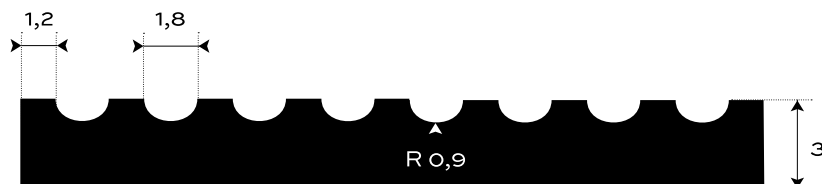

GUMOVÁ DEZÉNOVÁ DLÁŽKOVINA JEMNE
RYHOVANÁ OLEJUVZDORNÁ - S5-NBR45

INTERIÉR	65 +/- 5	Sh A	3	mm	4.6	kg/m ²
PROSTREDIE	TVRDOŠŤ		HRÚBKA		PLOŠNÁ HMOTNOSŤ	

Spodná strana - otláčok textílie

DOPLNKOVÁ INFORMÁCIA

Tepelný rozsah -25/+80 °C, krátkodobu +90 °C.

ODOLNOSŤ

Odolnosť voči zásadám NIE
 Odolnosť voči kyselinám NIE
 Odolnosť voči oleju VYSOKO ODOLNÁ
 Odolnosť voči benzínu MIERNE ODOLNÁ

Gumová krytina na interiérové povrchy. Odolná a nenáročná na údržbu s jednoduchou manipuláciou. V jemne ryhovanom dezéne typu S5, olejuzdorná v čiernej farbe. V štandardnej hrúbke 3 mm. Váži 4,6 kg/m². Došpecifikujte v konfigurátore.

MOŽNOSTI KONFIGURÁCIE

HRÚBKA

3 mm (+/- 0,3 mm)

ŠÍRKA

1200 mm (+/- 10 mm)

1000 mm (+/- 10 mm)

DĹŽKA

10 m (+/- 200 mm)