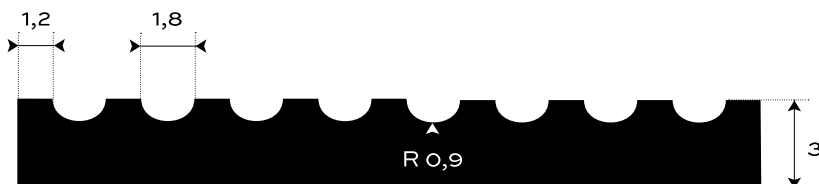

GUMOVÁ DEZÉNOVÁ DLÁŽKOVINA JEMNE  
RYHOVANÁ OLEJUVZDORNÁ - S5-NBR72

INTERIÉR	70 +/- 5 Sh A	3 mm	3,5 kg/m <sup>2</sup>
PROSTREDIE	TVRDOSŤ	HRÚBKA	PLOŠNÁ HMOTNOSŤ

Spodná strana - otláčok textílie

## ODOLNOSŤ

Odolnosť voči zásadám NIE  
 Odolnosť voči kyselinám MIERNE ODOLNÁ  
 Odolnosť voči trafo oleju VYSOKO ODOLNÁ  
 Odolnosť voči oleju VYSOKO ODOLNÁ  
 Odolnosť voči benzínu VYSOKO ODOLNÁ

Gumová krytina na interiérové povrchy. Odolná a nenáročná na údržbu s jednoduchou manipuláciou. V jemne ryhovanom dezéne typu S5, olejuvzdorná v čiernej farbe. V štandardnej hrúbke 3 mm. Váži 3,5 kg/m<sup>2</sup>. Došpecifikujte v konfigurátore.

## MOŽNOSTI KONFIGURÁCIE

<b>HRÚBKA</b>	
3 mm	(+/- 0,3 mm)
<b>ŠÍRKA</b>	
1200 mm	(+/- 10 mm)
1000 mm	(+/- 10 mm)
<b>DĹŽKA</b>	
10 m	(+/- 200 mm)