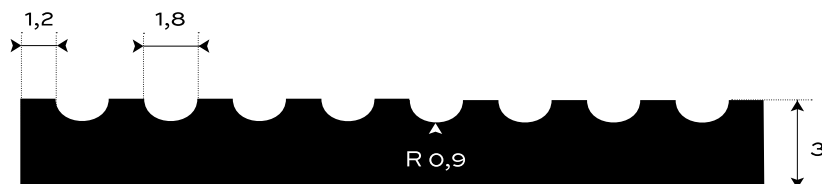

GUMOVÁ DEZÉNOVÁ DLÁŽKOVINA JEMNE  
RYHOVANÁ — S5-SBR-STD

INTERIÉR	80 +/- 5	Sh A	3	mm	4.2	kg/m <sup>2</sup>
PROSTREDIE	TVRDOŠŤ		HRÚBKVA		PLOŠNÁ HMOTNOSŤ	

Spodná strana - otláčok textílie

Gumová krytina na interiérové povrchy. Odolná a nenáročná na údržbu s jednoduchou manipuláciou. V jemne ryhovanom dezéne typu S5, v základnom prevedení v čiernej farbe. V štandardnej hrúbke 3 mm. Váži 4,1 kg/m<sup>2</sup>. Došpecifikujte v konfigurátore.

## ŠÍRKA

1200 mm (+/- 10 mm)

1000 mm (+/- 10 mm)

## DĹŽKA

10 m (+/- 200 mm)