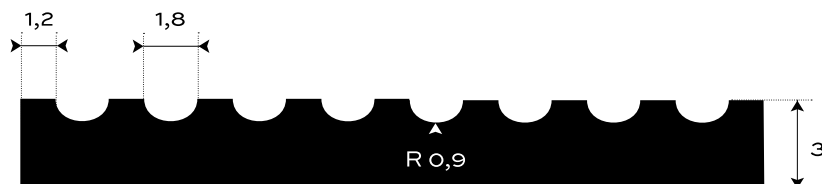

GUMOVÁ DEZÉNOVÁ DLÁŽKOVINA JEMNE
RYHOVANÁ — S5-SBR-COLOR

INTERIÉR	80 +/- 5	Sh A	3	mm	4.1	kg/m ²
PROSTREDIE	TVRDOŠŤ		HRÚBKVA		PLOŠNÁ HMOTNOSŤ	

Spodná strana - otláčok textílie

DOPLNKOVÁ INFORMÁCIA

Pre lepenie na betónový podklad odporúčame lepidlo CHEMOS TR21, výrobca CHEMOS Slovakia spol. s.r.o.
Tepelný rozsah -25/+80 °C.

ODOLNOSŤ

Odolnosť voči vplyvom počasia	NIE
Odolnosť voči ozónu	NIE
Odolnosť voči UV žiareniu	NIE
Odolnosť voči zásadám	NIE
Odolnosť voči kyselinám	NIE
Odolnosť voči oleju	NIE
Odolnosť voči benzínu	NIE

Gumová krytina na interiérové povrchy. Odolná a nenáročná na údržbu s jednoduchou manipuláciou. V jemne ryhovanom dezéne typu S5, v základnom prevedení v Troch farbách: šedá, modrá a zelená. V štandardnej hrúbke 3 mm. Váži 4,1 kg/m². Došpecifikujte v konfigurátore.

MOŽNOSTI KONFIGURÁCIE

HRÚBKVA	
3 mm	(+/- 0,3 mm)
ŠÍRKA	
1200 mm	(+/- 10 mm)
1000 mm	(+/- 10 mm)
DĹŽKA	
10 m	(+/- 200 mm)