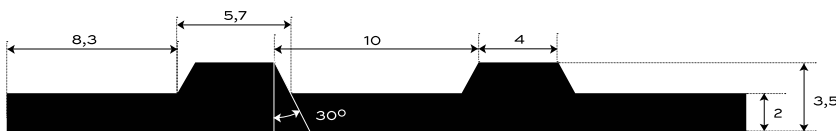

GUMOVÁ DEZÉNOVÁ DLÁŽKOVINA ŠIROKO
RYHOVANÁ — S6-EPDM95

EXTERIÉR	70 +/- 5 Sh A	3.5 mm	3.1 kg/m²
PROSTREDIE	TVRDOSŤ	HRÚBKA	PLOŠNÁ HMOTNOSŤ

Spodná strana - otláčok textílie

DOPLNKOVÁ INFORMÁCIA

Tepelný rozsah -40/+100 °C.

Gumová krytina na interiérové aj exteriérové povrchy. Odolná a nenáročná na údržbu s jednoduchou manipuláciou. V široko ryhovanom dezéne typu S6, teplvzdorná v čiernej farbe. V štandardnej hrúbke 3,5 mm. Váži 3 kg/m². Došpecifikujte v konfigurátore.

MOŽNOSTI KONFIGURÁCIE

HRÚBKA	
3.5 mm	(+/- 0,3 mm)
ŠÍRKA	
1200 mm	(+/- 10 mm)
1000 mm	(+/- 10 mm)
DĹŽKA	
10 m	(+/- 200 mm)