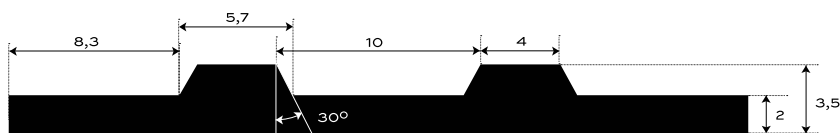

GUMOVÁ DEZÉNOVÁ DLÁŽKOVINA ŠIROKO
RYHOVANÁ — S6-EPDM96

EXTERIÉR	80 +/- 5 Sh A	3.5 mm	3.1 kg/m²
PROSTREDIE	TVRDOŠŤ	HRÚBKA	PLOŠNÁ HMOTNOSŤ

Spodná strana - otláčok textílie

DOPLNKOVÁ INFORMÁCIA

Tepelný rozsah -40/+100 °C.

Gumová krytina na interiérové aj exteriérové povrchy. Odolná a nenáročná na údržbu s jednoduchou manipuláciou. V široko ryhovanom dezéne typu S6, teplvzdorná v čiernej farbe. V štandardnej hrúbke 3,5 mm. Váži 3 kg/m². Došpecifikujte v konfigurátore.

MOŽNOSTI KONFIGURÁCIE

HRÚBKA	
3,5 mm	(+/- 0,3 mm)
ŠÍRKA	
1200 mm	(+/- 10 mm)
1000 mm	(+/- 10 mm)
DĹŽKA	
10 m	(+/- 200 mm)