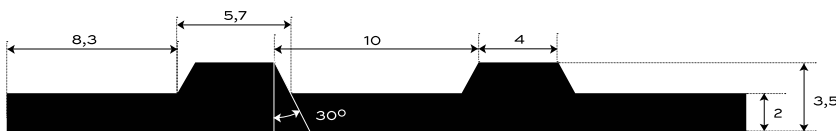

GUMOVÁ DEZÉNOVÁ DLÁŽKOVINA ŠIROKO
RYHOVANÁ OLEJUVZDORNÁ - S6-NBR45

INTERIÉR	65 +/- 5	Sh A	3.5	mm	4.1	kg/m ²
PROSTREDIE	TVRDOŠŤ		HRÚBKVA		PLOŠNÁ HMOTNOSŤ	

Spodná strana - otláčok textílie

DOPLNKOVÁ INFORMÁCIA

Tepelný rozsah -25/+80 °C, krátkodobo +90 °C.

ODOLNOSŤ

Odolnosť voči zásadám NIE
 Odolnosť voči kyselinám NIE
 Odolnosť voči oleju VYSOKO ODOLNÁ
 Odolnosť voči benzínu MIERNE ODOLNÁ

Gumová krytina na interiérové povrchy. Odolná a nenáročná na údržbu s jednoduchou manipuláciou. V široko ryhovanom dezéne typu S6, olejovzdorná v čiernej farbe. V štandardnej hrúbke 3,5 mm. Váži 4,1 kg/m². Došpecifikujte v konfigurátore.

MOŽNOSTI KONFIGURÁCIE

HRÚBKVA

3.5 mm (+/- 0,3 mm)

ŠÍRKA

1200 mm (+/- 10 mm)

1000 mm (+/- 10 mm)

DĹŽKA

10 m (+/- 200 mm)