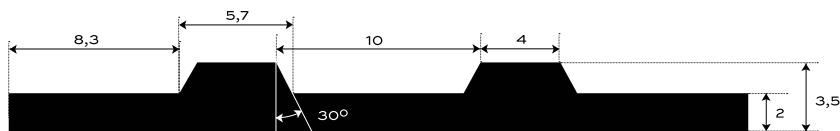

GUMOVÁ DEZÉNOVÁ DLÁŽKOVINA ŠIROKO  
RYHOVANÁ OLEJUVZDORNÁ - S6-NBR72

INTERIÉR	70 +/- 5 Sh A	3.5 mm	3.1 kg/m <sup>2</sup>
PROSTREDIE	TVRDOŠŤ	HRÚBKVA	PLOŠNÁ HMOTNOSŤ

Spodná strana - otláčok textílie

## ŠÍRKA

1200 mm (+/- 10 mm)

1000 mm (+/- 10 mm)