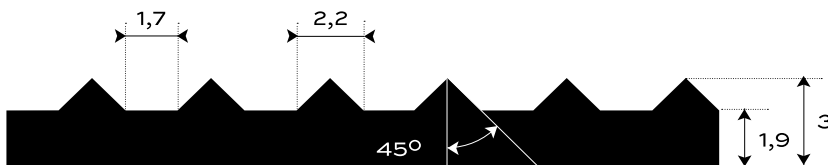

GUMOVÁ DEZÉNOVÁ DLÁŽKOVINA JEMNE
RYHOVANÁ OLEJUVZDORNÁ - S7-NBR45

INTERIÉR	65 +/- 5	Sh A	3	mm	3.4	kg/m ²
PROSTREDIE	TVRDOŠŤ		HRÚBKA		PLOŠNÁ HMOTNOSŤ	

Spodná strana - otláčok textílie

DOPLNKOVÁ INFORMÁCIA

Tepelný rozsah -25/+80 °C, krátkodobu +90 °C.

ODOLNOSŤ

Odolnosť voči zásadám NIE
 Odolnosť voči kyselinám NIE
 Odolnosť voči oleju VYSOKO ODOLNÁ
 Odolnosť voči benzínu MIERNE ODOLNÁ

Gumová krytina na interiérové povrchy. Odolná a nenáročná na údržbu s jednoduchou manipuláciou. V jemne ryhovanom dezéne typu S7, olejuvzdorná v čiernej farbe. V štandardnej hrúbke 3 mm. Váži 3,6 kg/m². Došpecifikujte v konfigurátore.

MOŽNOSTI KONFIGURÁCIE

HRÚBKA	
3 mm	(+/- 0,3 mm)
ŠÍRKA	
1200 mm	(+/- 10 mm)
1000 mm	(+/- 10 mm)
DĹŽKA	
10 m	(+/- 200 mm)

GUMOVÁ DEZÉNOVÁ DLÁŽKOVINA JEMNE
RYHOVANÁ OLEJUVZDORNÁ - S7-NBR45

7645 HODNOTY NAPUČIAVANIA