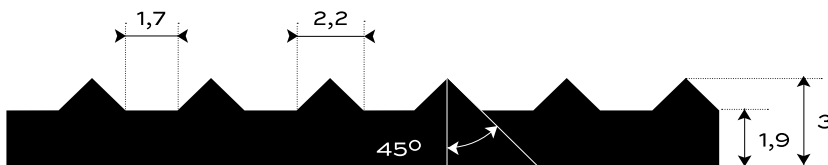

GUMOVÁ DEZÉNOVÁ DLÁŽKOVINA JEMNE
RYHOVANÁ OLEJUVZDORNÁ - S7-NBR72

INTERIÉR	70 +/- 5	Sh A	3	mm	2,9	kg/m ²
PROSTREDIE	TVRDOŠŤ		HRÚBKVA		PLOŠNÁ HMOTNOSŤ	

Spodná strana - otláčok textílie

DOPLNKOVÁ INFORMÁCIA

Gumová krytina na interiérové povrchy. Odolná a nenáročná na údržbu s jednoduchou manipuláciou. V jemne ryhovanom dezéne typu S7, olejuzdorná v čiernej farbe. V štandardnej hrúbke 3 mm. Váži 2,7 kg/m². Došpecifikujte v konfigurátore.

MOŽNOSTI KONFIGURÁCIE

HRÚBKVA

3 mm (+/- 0,3 mm)

ŠÍRKA

1200 mm (+/- 10 mm)

1000 mm (+/- 10 mm)

DĹŽKA

10 m (+/- 200 mm)