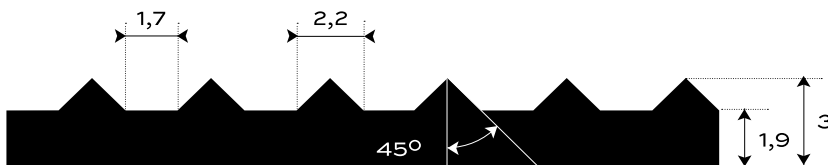

GUMOVÁ DEZÉNOVÁ DLÁŽKOVINA JEMNE
RYHOVANÁ — S7-SBR-COLOR

INTERIÉR	80 +/- 5	Sh A	3 mm	3.3-3.4	kg/m ²
PROSTREDIE	TVRDOŠŤ		HRÚBKVA	PLOŠNÁ HMOTNOSŤ	

Spodná strana - otláčok textílie

DOPLNKOVÁ INFORMÁCIA

Pre lepenie na betónový podklad odporúčame lepidlo CHEMOS TR21, výrobca CHEMOS Slovakia spol. s.r.o.
Tepelný rozsah -25/+80 °C.

ODOLNOSŤ

Odolnosť voči vplyvom počasia	NIE
Odolnosť voči ozónu	NIE
Odolnosť voči UV žiareniu	NIE
Odolnosť voči zásadám	NIE
Odolnosť voči kyselinám	NIE
Odolnosť voči oleju	NIE
Odolnosť voči benzínu	NIE

Gumová krytina na interiérové povrchy. Odolná a nenáročná na údržbu s jednoduchou manipuláciou. V jemne ryhovanom dezéne typu S7, v základnom prevedení v Troch farbách: šedá, modrá a zelená. V štandardnej hrúbke 3 mm. Váži 3,4 kg/m².
Došpecifikujte v konfigurátore.

MOŽNOSTI KONFIGURÁCIE

HRÚBKVA	
3 mm	(+/- 0,3 mm)
ŠÍRKA	
1200 mm	(+/- 10 mm)
1000 mm	(+/- 10 mm)
DĹŽKA	
10 m	(+/- 200 mm)