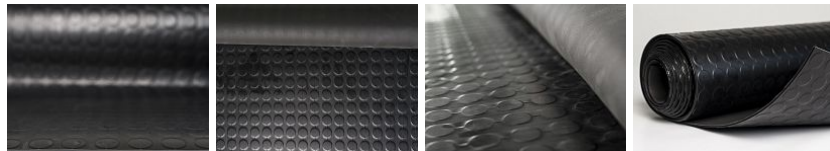

DOPLNKOVÁ INFORMÁCIA

Obsah polymérov: 58 % EPDM, 19 % NR, 23 % SBR

ODOLNOSŤ

Odolnosť voči vplyvom počasia	VYSOKO ODOLNÁ
Odolnosť voči ozónu	VYSOKO ODOLNÁ
Odolnosť voči UV žiareniu	VYSOKO ODOLNÁ
Odolnosť voči zásadám	VYSOKO ODOLNÁ
Odolnosť voči kyselinám	VYSOKO ODOLNÁ
Odolnosť voči oleju	MIERNE ODOLNÁ
Odolnosť voči benzínu	NIE

Gumová krytina na interiérové aj exteriérové povrchy. Odolná a nenáročná na údržbu s jednoduchou manipuláciou. S peniažkovým vzorom typu S8, teplotvzdorná v čiernej farbe. V štandardnej hrúbke 4 mm. Váži 4,2 kg/m². Došpecifikujte v konfigurátore.

MOŽNOSTI KONFIGURÁCIE

HRÚBKKA

4 mm

(+/- 0,3 mm)

ŠÍRKA

1230 mm

(+/- 10 mm)

DĹŽKA

10 m

(+/- 200 mm)