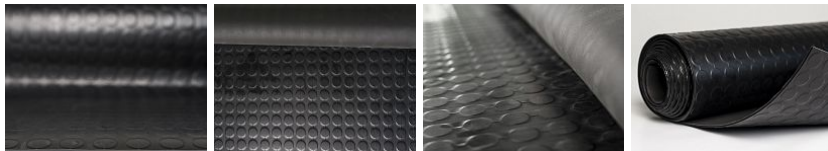

GUMOVÁ DEZÉNOVÁ DLÁŽKOVINA S
PENIAŽKOVÝM VZOROM — S8-EPDM15

EXTERIÉR	60 +/- 5	Sh A	4	mm	5	kg/m²
PROSTREDIE	TVRDOSŤ		HRÚBKA		PLOŠNÁ HMOTNOSŤ	

Spodná strana - otláčok textílie

DOPLNKOVÁ INFORMÁCIA

Tepelný rozsah -40/+125 °C.

Gumová krytina na interiérové aj exteriérové povrchy. Odolná a nenáročná na údržbu s jednoduchou manipuláciou. S peniažkovým vzorom typu S8, teplovzdorná v čiernej farbe. V štandardnej hrúbke 4 mm. Váži 4,9 kg/m². Došpecifikujte v konfigurátore.

MOŽNOSTI KONFIGURÁCIE

HRÚBKA

4 mm (+/- 0,3 mm)

ŠÍRKA

1230 mm (+/- 10 mm)

DĹŽKA

10 m (+/- 200 mm)