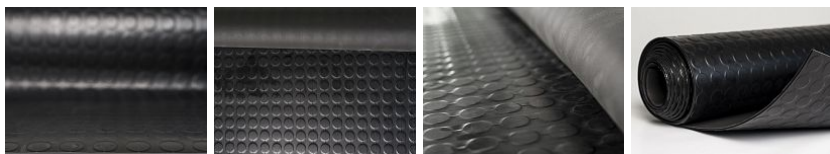

GUMOVÁ DEZÉNOVÁ DLÁŽKOVINA S  
PENIAŽKOVÝM VZOROM — S8-EPDM96

<b>EXTERIÉR</b>	80 +/- 5	<b>Sh A</b>	4-10	<b>mm</b>	5.2-12.9	<b>kg/m<sup>2</sup></b>
PROSTREDIE	TVRDOSŤ		HRÚBKA		PLOŠNÁ HMOTNOSŤ	

Spodná strana - otláčok textílie

## DOPLNKOVÁ INFORMÁCIA

Tepelný rozsah -40/+100 °C.

Gumová krytina na interiérové aj exteriérové povrchy. Odolná a nenáročná na údržbu s jednoduchou manipuláciou. S peniažkovým vzorom typu S8, teplovzdorná v čiernej farbe. V štandardnej hrúbke 4 mm. Váži 4,9 kg/m<sup>2</sup>. Došpecifikujte v konfigurátore.