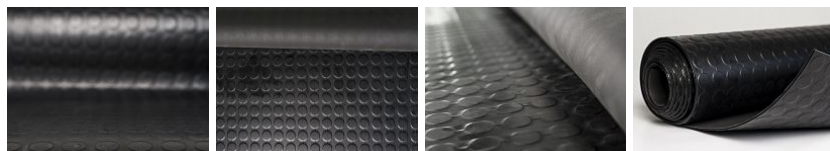

GUMOVÁ DEZÉNOVÁ DLÁŽKOVINA S PENIAŽKOVÝM VZOROM OLEJUVZDORNÁ - S8-NBR72

INTERIÉR	70 +/- 5	Sh A	4-10	mm	5.2-13.1	kg/m ²
PROSTREDIE	TVRDOŠŤ		HRÚBKVA		PLOŠNÁ HMOTNOSŤ	

Spodná strana - otláčok textílie

DOPLNKOVÁ INFORMÁCIA

Tepelný rozsah -25/+80 °C, krátkodobu +90 °C.

ODOLNOSŤ

Odolnosť voči zásadám NIE
 Odolnosť voči kyselinám MIERNE ODOLNÁ
 Odolnosť voči trafo oleju VYSOKO ODOLNÁ
 Odolnosť voči oleju VYSOKO ODOLNÁ
 Odolnosť voči benzínu VYSOKO ODOLNÁ

Gumová krytina na interiérové povrchy. Odolná a nenáročná na údržbu s jednoduchou manipuláciou. S peniažkovým vzorom typu S8, olejovzdorná v čiernej farbe. V štandardnej hrúbke 4 mm. Váži 5,1 kg/m². Došpecifikujte v konfigurátore.

MOŽNOSTI KONFIGURÁCIE

HRÚBKVA	
4 mm	(+/- 0,3 mm)
5 mm	(+/- 0,5 mm)
6 mm	(+/- 0,5 mm)
8 mm	(+/- 0,6 mm)
10 mm	(+/- 0,6 mm)
ŠÍRKA	
1230 mm	(+/- 10 mm)
DĹŽKA	
10 m	(+/- 200 mm)

GUMOVÁ DEZÉNOVÁ DLÁŽKOVINA S PENIAŽKOVÝM VZOROM OLEJUVZDORNÁ - S8-NBR72